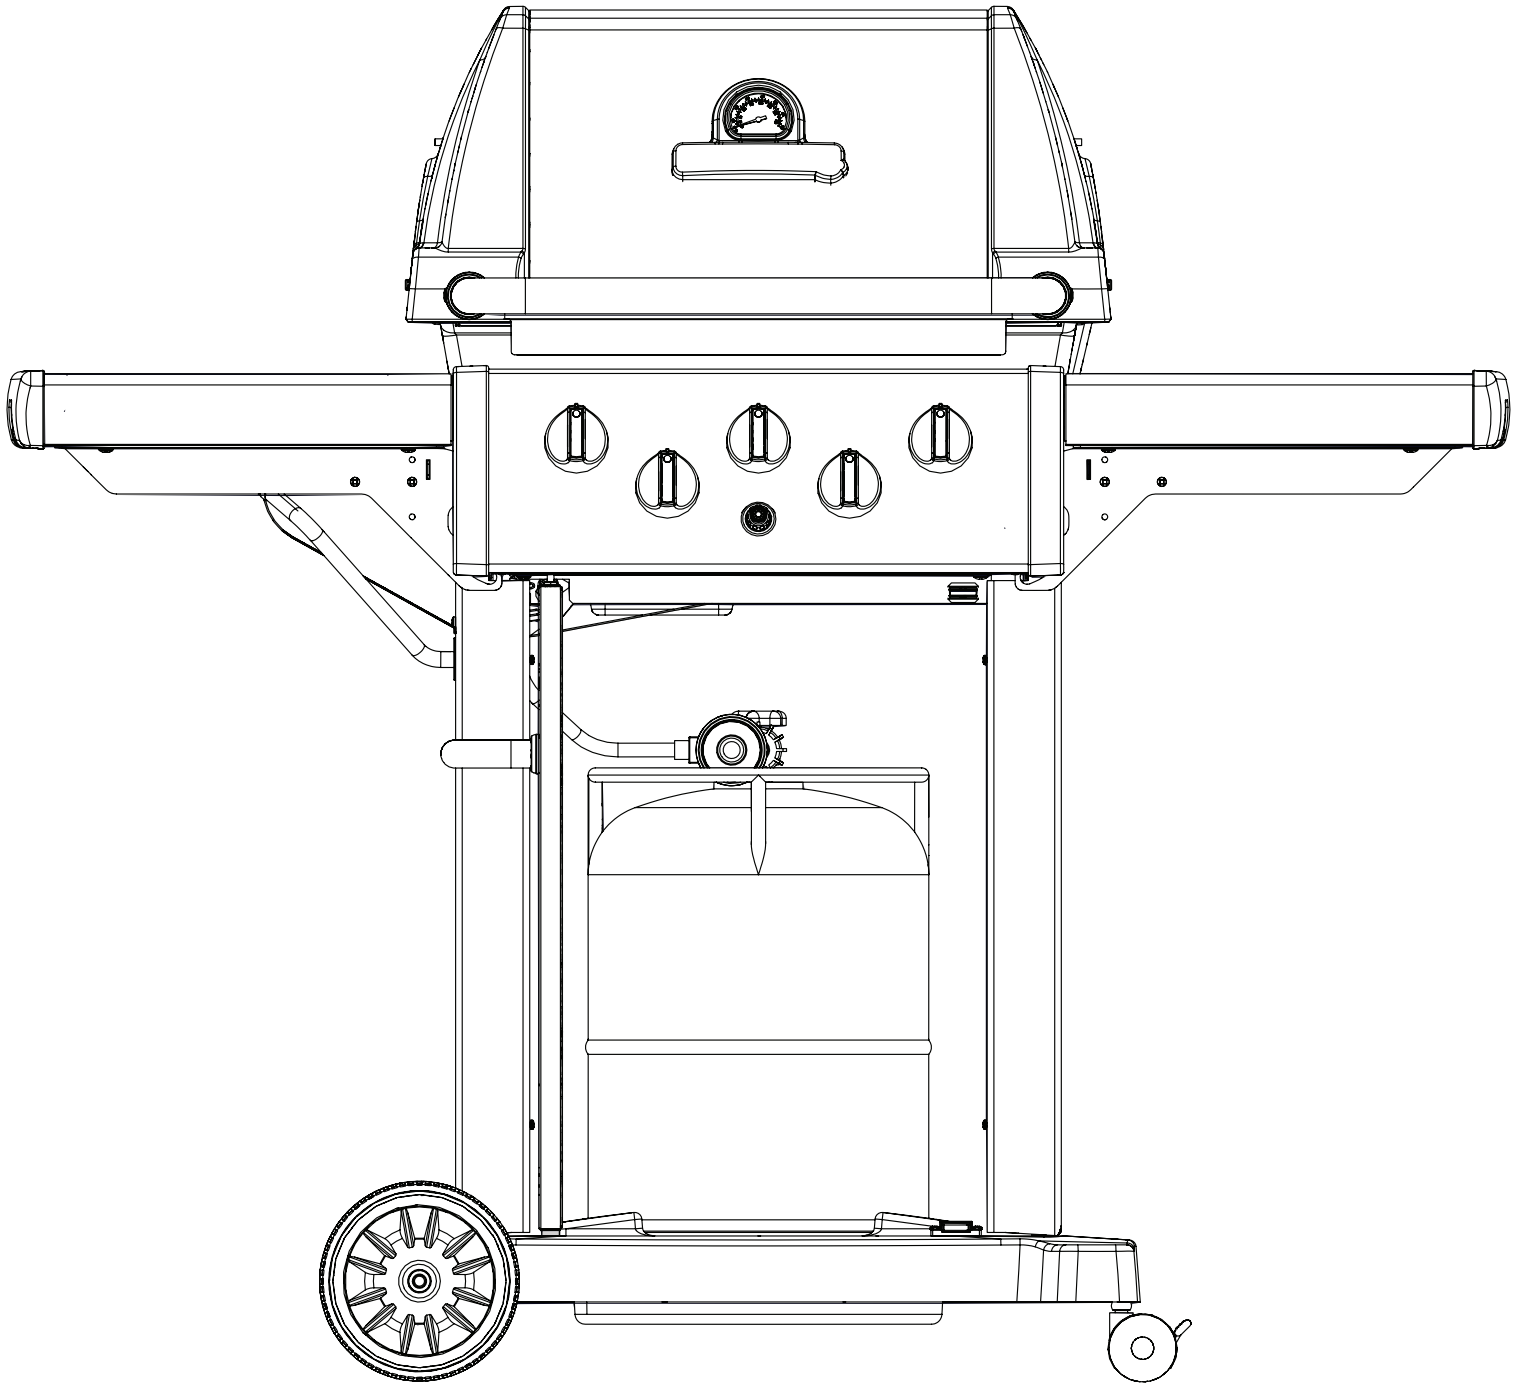

17

19

20

22

PARTS LIST / LISTE DES PIECES

KEY #	ITEM #	DESCRIPTION	8342-52	8342-53	8342-56	8342-62	8342-63	8342-82	8342-83
1	10909-E340	CASTING BOTTOM	1	1	1	1	1	1	1
2	10473-E341	CASTING TOP	1	1	1	1	1	1	1
3	10081-BK630	NAMEPLATE	1	1	1	1	1	1	1
4	10958-E340A	TOP CASTING INSERT	1	1	1	1	1	1	1
5	10571-6	HEAT INDICATOR	1	1	1	1	1	1	1
6	10240-15	HINGE PIN	2	2	2	2	2	2	2
6A	S21237	HINGE SPACER	2	2	2	2	2	2	2
7	S21233	HITCH PIN CLIP	2	2	2	2	2	2	2
8	Y-11544S	SCREW - BURNER	3	3	3	3	3	3	3
8A	S21242	HITCH PIN CLIP	3	3	3	3	3	3	3
9	10225-T356	GRID	2	2	2	2	2	2	2
10	10222-E400	FLAV-R-WAVE™	3	3	3	3	3	3	3
11	10225-E341	GRID - WARMING RACK	1	1	1	1	1	1	1
12	10222-E301	DIVIDER	2	2	2	2	2	2	2
13	10184-R83	BOSS EXTENSION	1	1	1	1	1	1	1
15	10390-E20D	BURNER	3	•	•	•	•	•	•
	10390-E20E	BURNER	•	3	•	•	•	•	•
	10390-E20NGE	BURNER	•	•	•	•	•	•	•
17	10342-245	ELECTRONIC IGNITOR	1	1	1	1	1	1	1
	10342-246	ELECTRONIC IGNITOR	•	•	•	•	•	•	•
	10342-247	ELECTRONIC IGNITOR	•	•	•	•	•	•	•
18	10342-E12	ELECTRODE	2	2	2	2	2	2	2
19	22024-903A	COLLECTOR BOX	1	1	1	1	1	1	1
20	10111-16A	HOSE	1	1	1	1	1	1	1
	10111-K45	HOSE	•	•	•	•	•	•	•
21	29004-012	CONTROL ASSEMBLY	1	•	•	•	•	•	•
	29004-013	CONTROL ASSEMBLY	•	1	•	•	•	•	•
	29004-016	CONTROL ASSEMBLY	•	•	•	•	•	•	•
	29004-032	CONTROL ASSEMBLY	•	•	•	•	•	•	•
	29004-033	CONTROL ASSEMBLY	•	•	•	•	•	•	•
	29004-072	CONTROL ASSEMBLY	•	•	•	•	•	•	•
	29004-073	CONTROL ASSEMBLY	•	•	•	•	•	•	•
21A	S13470-073	HOSE-SIDE BURNER	•	•	•	•	•	•	•
	S13470-079	HOSE-SIDE BURNER	•	•	•	•	•	•	•
21B	Y-11230	COTTER PIN	•	•	•	•	•	•	•
21C	10110-34	TUBE-REAR BURNER ASSY	•	•	•	•	•	•	•
23	10472-K431	CONTROL KNOB	3	3	3	3	3	3	3
30	10194-F134MON	CONTROL COVER	1	1	1	1	1	1	1
	10194-F154MON	CONTROL COVER	•	•	•	•	•	•	•
	10194-F194MON	CONTROL COVER	•	•	•	•	•	•	•
31	10711-E34	EDGE CAP	1	1	1	1	1	1	1
32	10711-E33	EDGE CAP	1	1	1	1	1	1	1
33	10184-E96	RADIATION SHIELD	1	1	1	1	1	1	1
34	10184-E97	GREASE RAIL	1	1	1	1	1	1	1
35	10184-E501	SUPPORT-CASTING-LEFT	1	1	1	1	1	1	1
36	10184-E511	SUPPORT-CASTING-RIGHT	1	1	1	1	1	1	1
37	10184-E651	SUPPORT-SIDE SHELF	2	2	2	2	2	2	2
37A	10184-E62	SUPPORT-SIDE SHELF	2	2	2	2	2	2	2