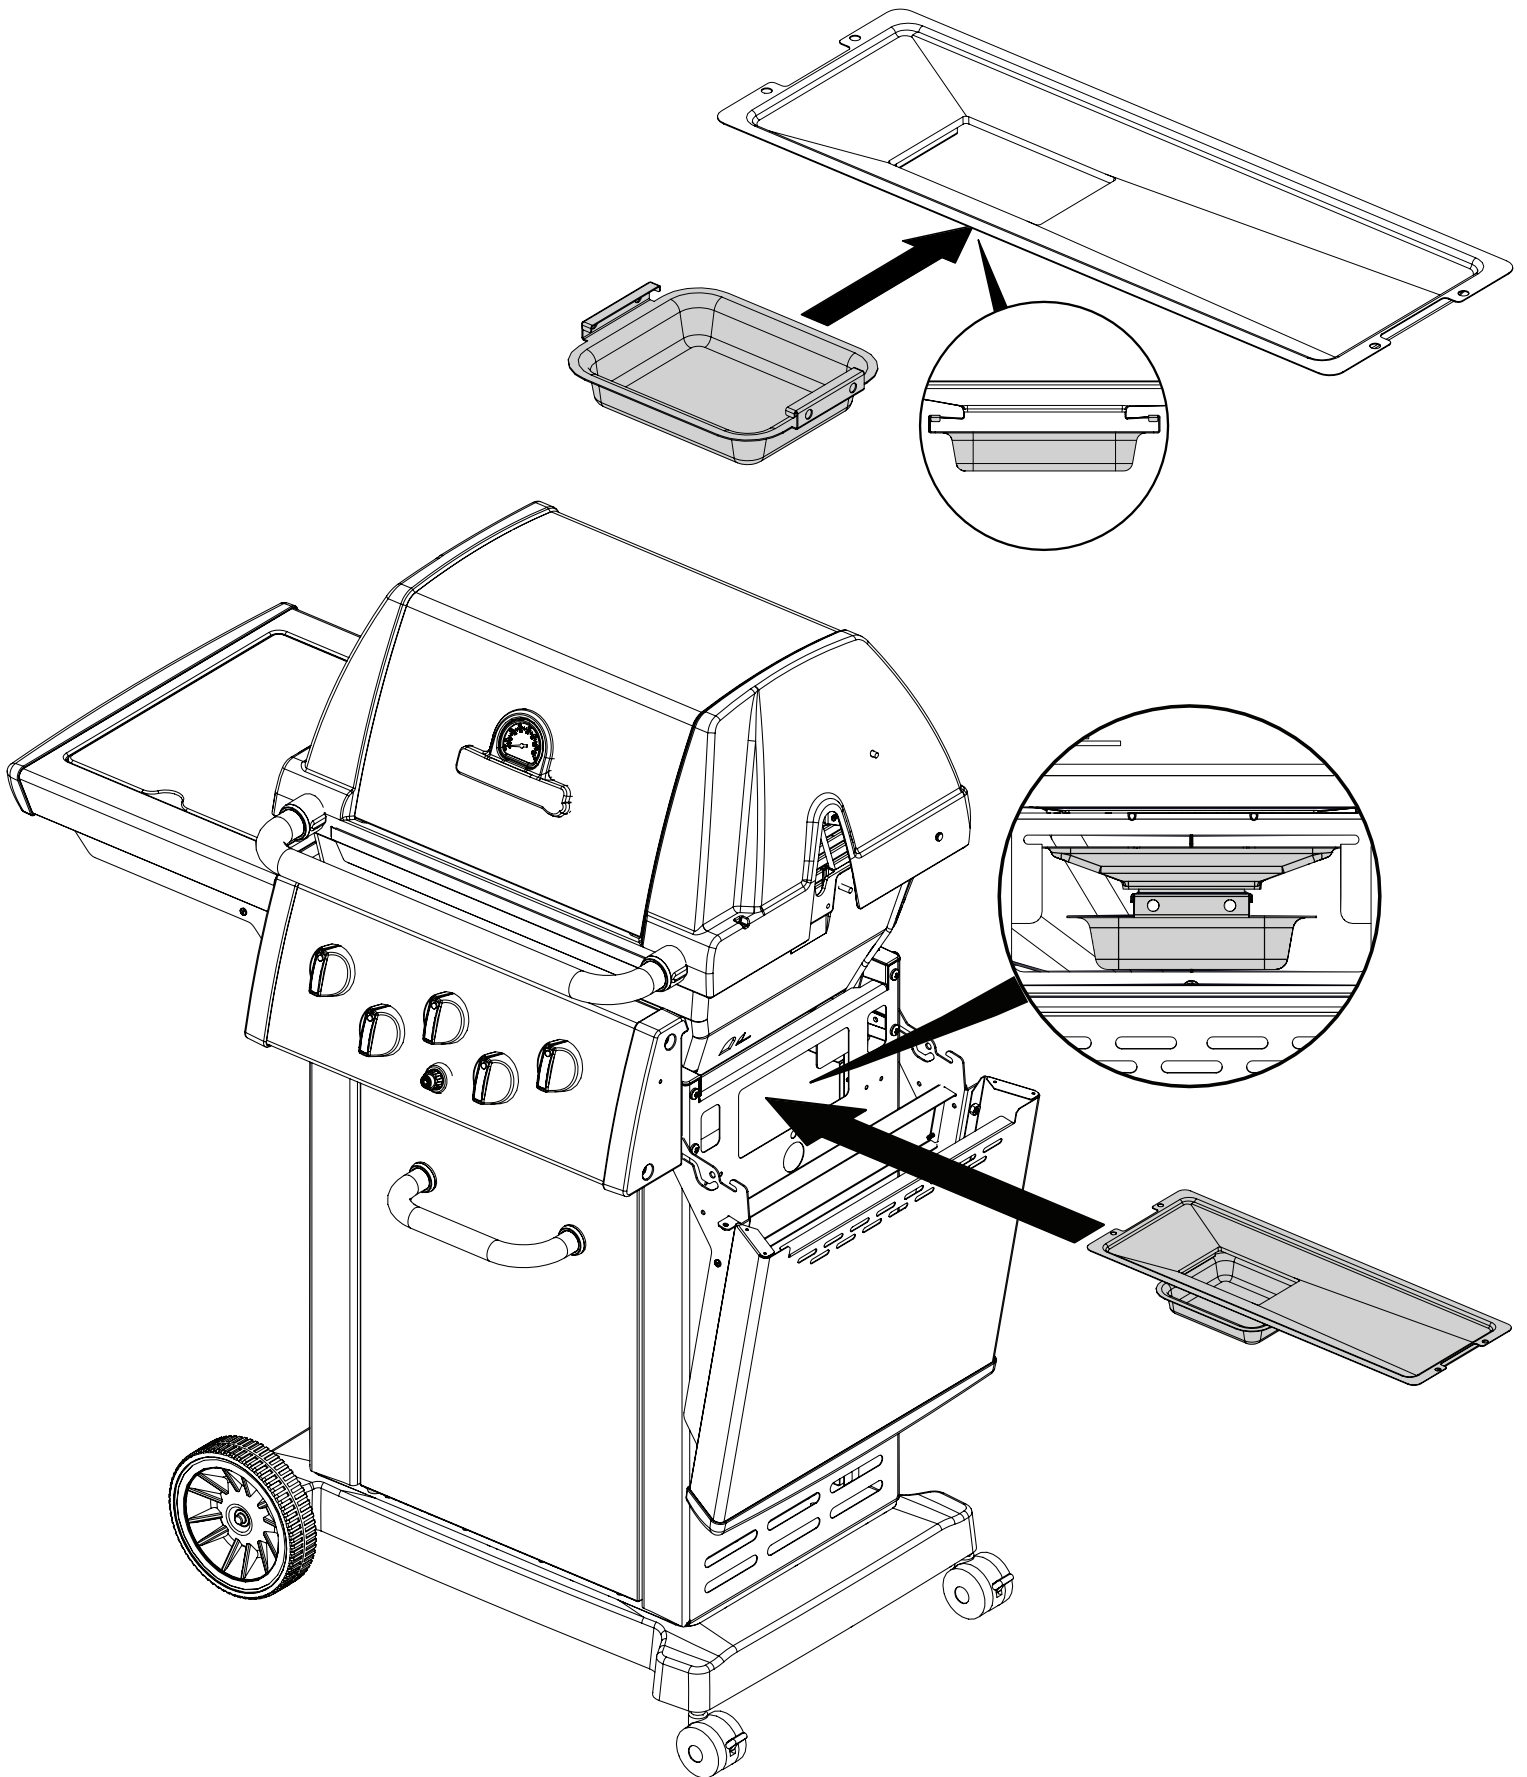

17

19

20

22

PARTS LIST / LISTE DES PIECES

KEY #	ITEM #	DESCRIPTION	8342-52	8342-53	8342-56	8342-62	8342-63	8342-82	8342-83
1	10909-E340	CASTING BOTTOM	1	1	1	1	1	1	1
2	10473-E341	CASTING TOP	1	1	1	1	1	1	1
3	10081-BK630	NAMEPLATE	1	1	1	1	1	1	1
4	10958-E340A	TOP CASTING INSERT	1	1	1	1	1	1	1
5	10571-6	HEAT INDICATOR	1	1	1	1	1	1	1
6	10240-15	HINGE PIN	2	2	2	2	2	2	2
6A	S21237	HINGE SPACER	2	2	2	2	2	2	2
7	S21233	HITCH PIN CLIP	2	2	2	2	2	2	2
8	Y-11544S	SCREW - BURNER	3	3	3	3	3	3	3
8A	S21242	HITCH PIN CLIP	3	3	3	3	3	3	3
9	10225-T356	GRID	2	2	2	2	2	2	2
10	10222-E400	FLAV-R-WAVE™	3	3	3	3	3	3	3
11	10225-E341	GRID - WARMING RACK	1	1	1	1	1	1	1
12	10222-E301	DIVIDER	2	2	2	2	2	2	2
13	10184-R83	BOSS EXTENSION	1	1	1	1	1	1	1
15	10390-E20D	BURNER	3	•	•	•	•	•	•
	10390-E20E	BURNER	•	3	•	•	•	•	•
	10390-E20NGE	BURNER	•	•	•	•	•	•	•
17	10342-245	ELECTRONIC IGNITOR	1	1	1	1	1	1	1
	10342-246	ELECTRONIC IGNITOR	•	•	•	•	•	•	•
	10342-247	ELECTRONIC IGNITOR	•	•	•	•	•	•	•
18	10342-E12	ELECTRODE	2	2	2	2	2	2	2
19	22024-903A	COLLECTOR BOX	1	1	1	1	1	1	1
20	10111-16A	HOSE	1	1	1	1	1	1	1
	10111-K45	HOSE	•	•	•	•	•	•	•
21	29004-012	CONTROL ASSEMBLY	1	•	•	•	•	•	•
	29004-013	CONTROL ASSEMBLY	•	1	•	•	•	•	•
	29004-016	CONTROL ASSEMBLY	•	•	•	•	•	•	•
	29004-032	CONTROL ASSEMBLY	•	•	•	•	•	•	•
	29004-033	CONTROL ASSEMBLY	•	•	•	•	•	•	•
	29004-072	CONTROL ASSEMBLY	•	•	•	•	•	•	•
	29004-073	CONTROL ASSEMBLY	•	•	•	•	•	•	•
21A	S13470-073	HOSE-SIDE BURNER	•	•	•	•	•	•	•
	S13470-079	HOSE-SIDE BURNER	•	•	•	•	•	•	•
21B	Y-11230	COTTER PIN	•	•	•	•	•	•	•
21C	10110-34	TUBE-REAR BURNER ASSY	•	•	•	•	•	•	•
23	10472-K431	CONTROL KNOB	3	3	3	3	3	3	3
30	10194-F134MON	CONTROL COVER	1	1	1	1	1	1	1
	10194-F154MON	CONTROL COVER	•	•	•	•	•	•	•
	10194-F194MON	CONTROL COVER	•	•	•	•	•	•	•
31	10711-E34	EDGE CAP	1	1	1	1	1	1	1
32	10711-E33	EDGE CAP	1	1	1	1	1	1	1
33	10184-E96	RADIATION SHIELD	1	1	1	1	1	1	1
34	10184-E97	GREASE RAIL	1	1	1	1	1	1	1
35	10184-E501	SUPPORT-CASTING-LEFT	1	1	1	1	1	1	1
36	10184-E511	SUPPORT-CASTING-RIGHT	1	1	1	1	1	1	1
37	10184-E651	SUPPORT-SIDE SHELF	2	2	2	2	2	2	2
37A	10184-E62	SUPPORT-SIDE SHELF	2	2	2	2	2	2	2