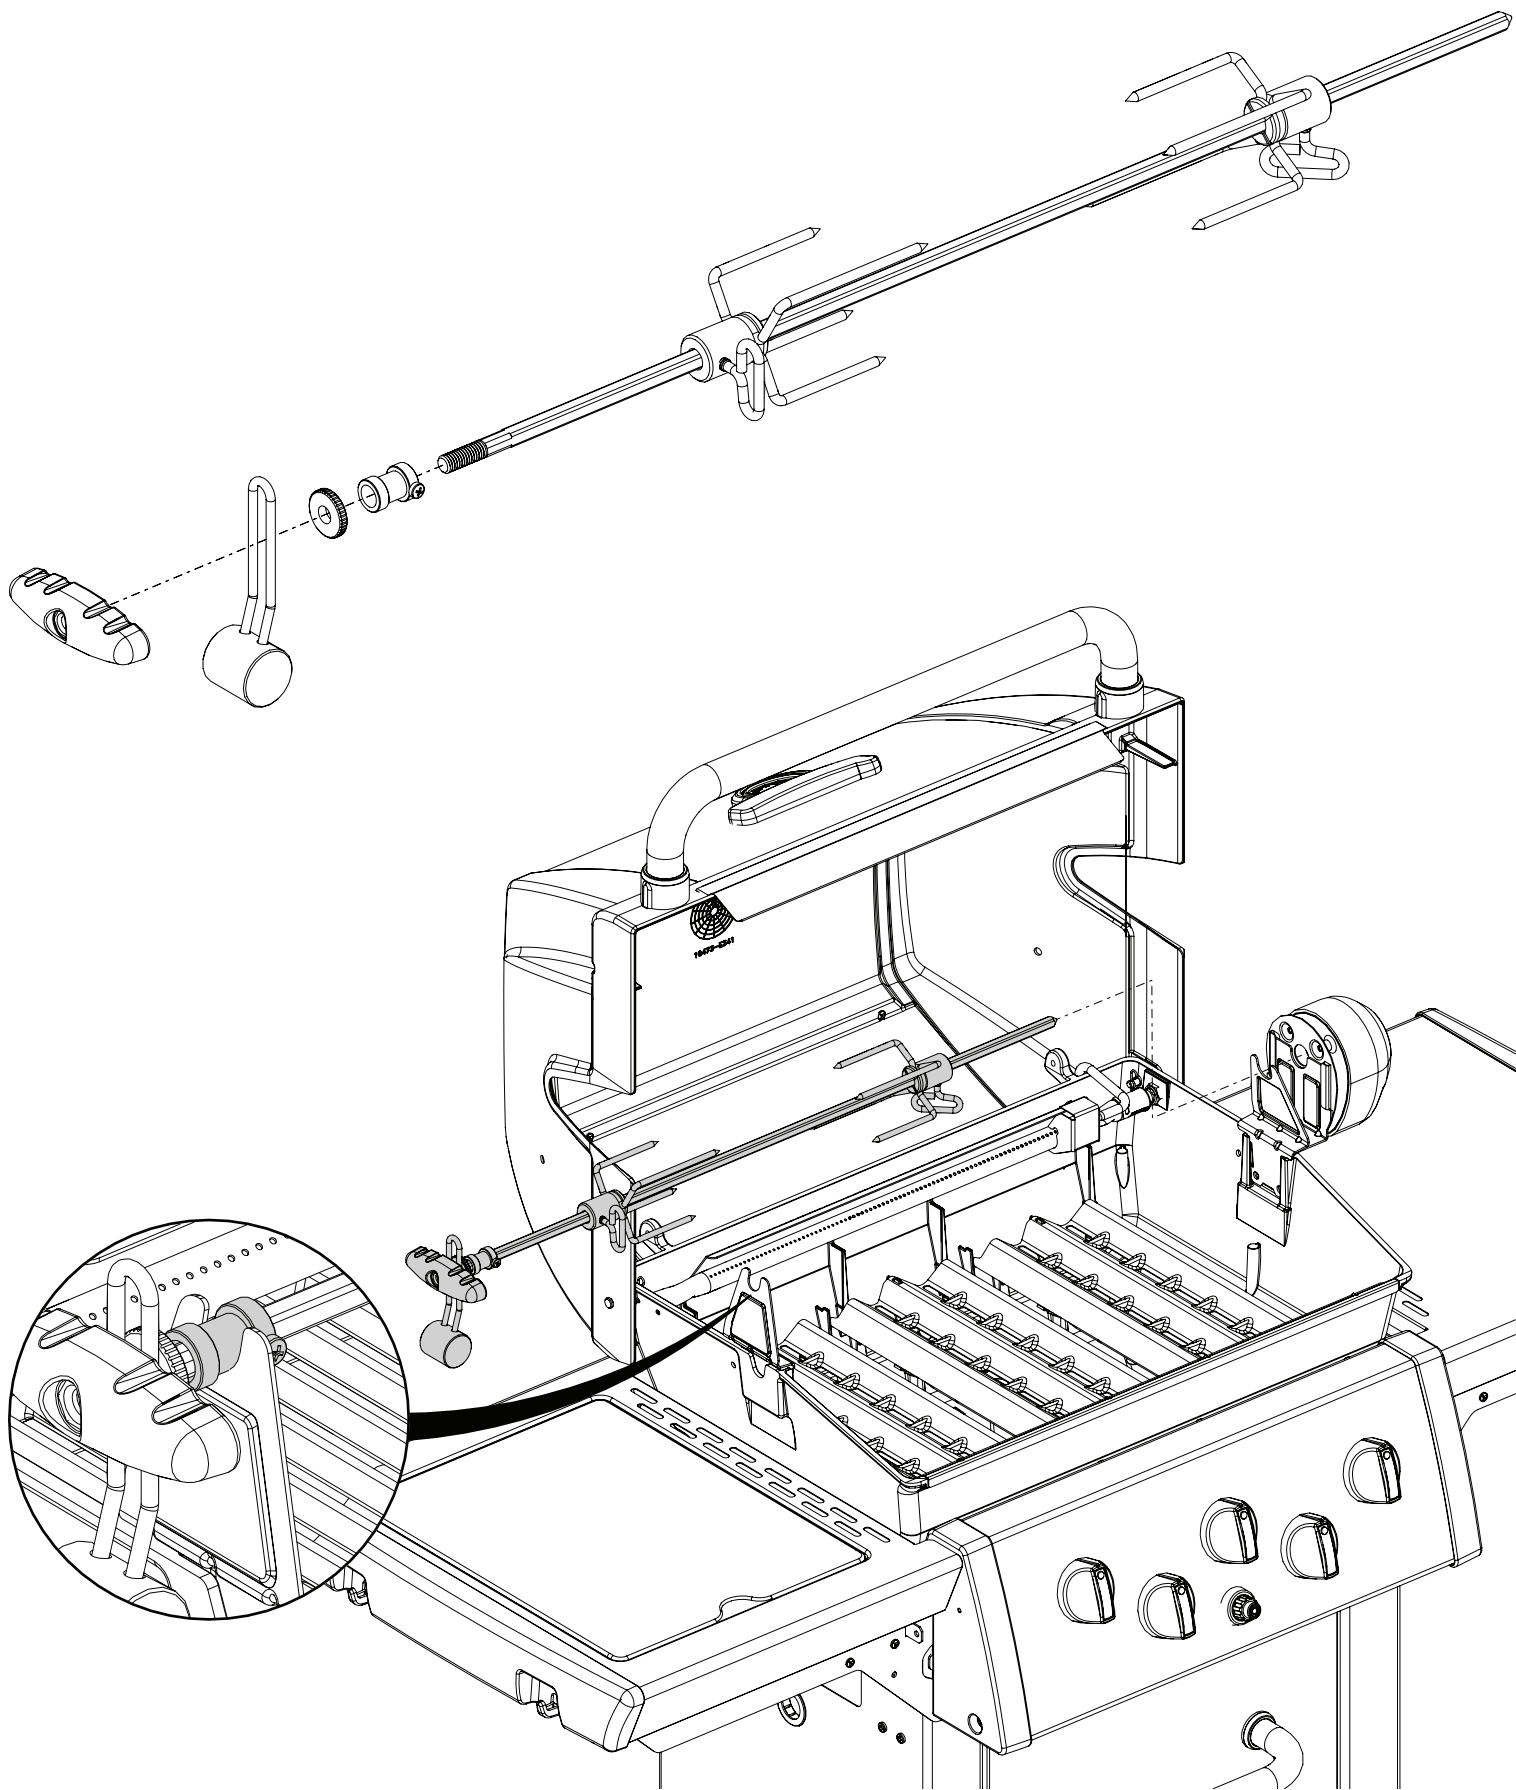

17

19

20

22

PARTS LIST / LISTE DES PIECES

KEY #	ITEM #	DESCRIPTION	8342-52	8342-53	8342-56	8342-62	8342-63	8342-82	8342-83
1	10909-E340	CASTING BOTTOM	1	1	1	1	1	1	1
2	10473-E341	CASTING TOP	1	1	1	1	1	1	1
3	10081-BK630	NAMEPLATE	1	1	1	1	1	1	1
4	10958-E340A	TOP CASTING INSERT	1	1	1	1	1	1	1
5	10571-6	HEAT INDICATOR	1	1	1	1	1	1	1
6	10240-15	HINGE PIN	2	2	2	2	2	2	2
6A	S21237	HINGE SPACER	2	2	2	2	2	2	2
7	S21233	HITCH PIN CLIP	2	2	2	2	2	2	2
8	Y-11544S	SCREW - BURNER	3	3	3	3	3	3	3
8A	S21242	HITCH PIN CLIP	3	3	3	3	3	3	3
9	10225-T356	GRID	2	2	2	2	2	2	2
10	10222-E400	FLAV-R-WAVE™	3	3	3	3	3	3	3
11	10225-E341	GRID - WARMING RACK	1	1	1	1	1	1	1
12	10222-E301	DIVIDER	2	2	2	2	2	2	2
13	10184-R83	BOSS EXTENSION	1	1	1	1	1	1	1
15	10390-E20D	BURNER	3	•	•	•	•	•	•
	10390-E20E	BURNER	•	3	•	•	•	•	•
	10390-E20NGE	BURNER	•	•	•	•	•	•	•
17	10342-245	ELECTRONIC IGNITOR	1	1	1	1	1	1	1
	10342-246	ELECTRONIC IGNITOR	•	•	•	•	•	•	•
	10342-247	ELECTRONIC IGNITOR	•	•	•	•	•	•	•
18	10342-E12	ELECTRODE	2	2	2	2	2	2	2
19	22024-903A	COLLECTOR BOX	1	1	1	1	1	1	1
20	10111-16A	HOSE	1	1	1	1	1	1	1
	10111-K45	HOSE	•	•	•	•	•	•	•
21	29004-012	CONTROL ASSEMBLY	1	•	•	•	•	•	•
	29004-013	CONTROL ASSEMBLY	•	1	•	•	•	•	•
	29004-016	CONTROL ASSEMBLY	•	•	•	•	•	•	•
	29004-032	CONTROL ASSEMBLY	•	•	•	•	•	•	•
	29004-033	CONTROL ASSEMBLY	•	•	•	•	•	•	•
	29004-072	CONTROL ASSEMBLY	•	•	•	•	•	•	•
	29004-073	CONTROL ASSEMBLY	•	•	•	•	•	•	•
21A	S13470-073	HOSE-SIDE BURNER	•	•	•	•	•	•	•
	S13470-079	HOSE-SIDE BURNER	•	•	•	•	•	•	•
21B	Y-11230	COTTER PIN	•	•	•	•	•	•	•
21C	10110-34	TUBE-REAR BURNER ASSY	•	•	•	•	•	•	•
23	10472-K431	CONTROL KNOB	3	3	3	3	3	3	3
30	10194-F134MON	CONTROL COVER	1	1	1	1	1	1	1
	10194-F154MON	CONTROL COVER	•	•	•	•	•	•	•
	10194-F194MON	CONTROL COVER	•	•	•	•	•	•	•
31	10711-E34	EDGE CAP	1	1	1	1	1	1	1
32	10711-E33	EDGE CAP	1	1	1	1	1	1	1
33	10184-E96	RADIATION SHIELD	1	1	1	1	1	1	1
34	10184-E97	GREASE RAIL	1	1	1	1	1	1	1
35	10184-E501	SUPPORT-CASTING-LEFT	1	1	1	1	1	1	1
36	10184-E511	SUPPORT-CASTING-RIGHT	1	1	1	1	1	1	1
37	10184-E651	SUPPORT-SIDE SHELF	2	2	2	2	2	2	2
37A	10184-E62	SUPPORT-SIDE SHELF	2	2	2	2	2	2	2