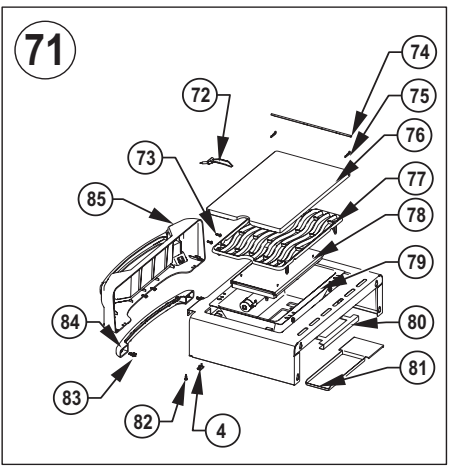

Part # / Partie # / Parte #	P500	P500RSIB	P500RSIB-PHM	P665	P665RSIB
85	N120-0029-GY0TX	x	x		x	x
	N120-0029-BK0TX			x		
86	N370-0092		x	x		
	N555-0038		x	x		
	N370-0900					x
	N555-0060					x
87	N010-1107-SER				x	x
	N010-1108-SER				x	x
	N010-1109-SER				x	x
88	N325-0108-SER				x	x
89	N735-0002				x	x
90	N570-0118				x	x
91	N105-0011	x	x	x	x	x
92	55110				x	x
93	S87015	x	x			
	N370-1045-SER			x		
94	N010-0996-SER	x	x			
	N010-0768-SER	x	x			
	N010-1091-SER		x			
	N010-1399-SER			x		
95	N485-0028	x	x	x		
96	N160-0022	x	x			
	N160-0022-BK0TX			x		
97	N340-0007	x	x	x		
98	N570-0082	x	x	x		
99	N325-0103-SER	x	x			
	N325-0103-BK-SER			x		
100	N080-0360	x	x	x		
101	N080-0359	x	x	x		
102	N720-0044	x	x	x		
	N720-0071				x	x
103	N255-0027	x	x	x		
	N255-0026				x	p
	N255-0059					n
104	N215-0016	ac	ac	ac		
	N215-0015				ac	ac
	N020-0176	x	x	x		
	N020-0178				x	x

Accessories Parts List / Liste des pièces accessoires / Lista de piezas de accesorios

	Description / La Description / Descripción	P500	P500RSIB	P500RSIB-PHM	P665	P665RSIB
61500	Cover / Housse / Funda de la Parrilla	ac	ac	ac		
61665	Cover / Housse / Funda de la Parrilla				ac	ac
56040	Cast Iron Griddle / Plaque de Cuisson en Fonte / Plancha de hierro fundido	ac	ac	ac	ac	ac
67732	Smoke Tray / Bac à Fumée / Bandeja de Humo	ac	ac	ac	ac	ac
62007	Charcoal Tray / Support à Charbon / Bandeja para Carbón	ac	ac	ac	ac	ac
S82003	Caster Kit / Kit de Roulettes / Kit de Ruedas	ac	ac	ac		
62023	Grease Trays Foil (3 pieces) / Ensemble de 3 Réceptiers à Graisse Foil / Bandejas Desechables Para Grasa (3 piezas)	ac	ac	ac		

x- standard part
p- propane
n- natural
ac- accessory

x- standard
p- propane
n- gas naturel
ac- accessoire

x- standard
p- propano
n- gas natural
ac- accesorio