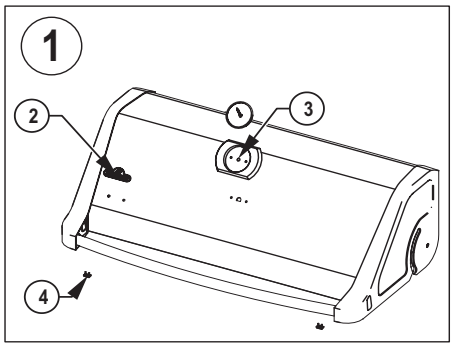

Part # / Partie # / Parte #	P500	P500RSIB	P500RSIB-PHM	P665	P665RSIB
85	N120-0029-GY0TX	x	x		x	x
	N120-0029-BK0TX			x		
86	N370-0092		x	x		
	N555-0038		x	x		
	N370-0900					x
	N555-0060					x
87	N010-1107-SER				x	x
	N010-1108-SER				x	x
	N010-1109-SER				x	x
88	N325-0108-SER				x	x
89	N735-0002				x	x
90	N570-0118				x	x
91	N105-0011	x	x	x	x	x
92	55110				x	x
93	S87015	x	x			
	N370-1045-SER			x		
94	N010-0996-SER	x	x			
	N010-0768-SER	x	x			
	N010-1091-SER		x			
	N010-1399-SER			x		
95	N485-0028	x	x	x		
96	N160-0022	x	x			
	N160-0022-BK0TX			x		
97	N340-0007	x	x	x		
98	N570-0082	x	x	x		
99	N325-0103-SER	x	x			
	N325-0103-BK-SER			x		
100	N080-0360	x	x	x		
101	N080-0359	x	x	x		
102	N720-0044	x	x	x		
	N720-0071				x	x
103	N255-0027	x	x	x		
	N255-0026				x	p
	N255-0059					n
104	N215-0016	ac	ac	ac		
	N215-0015				ac	ac
	N020-0176	x	x	x		
	N020-0178				x	x

Accessories Parts List / Liste des pièces accessoires / Lista de piezas de accesorios

	Description / La Description / Descripción	P500	P500RSIB	P500RSIB-PHM	P665	P665RSIB
61500	Cover / Housse / Funda de la Parrilla	ac	ac	ac		
61665	Cover / Housse / Funda de la Parrilla				ac	ac
56040	Cast Iron Griddle / Plaque de Cuisson en Fonte / Plancha de hierro fundido	ac	ac	ac	ac	ac
67732	Smoke Tray / Bac à Fumée / Bandeja de Humo	ac	ac	ac	ac	ac
62007	Charcoal Tray / Support à Charbon / Bandeja para Carbón	ac	ac	ac	ac	ac
S82003	Caster Kit / Kit de Roulettes / Kit de Ruedas	ac	ac	ac		
62023	Grease Trays Foil (3 pieces) / Ensemble de 3 Réceptiers à Graisse Foil / Bandejas Desechables Para Grasa (3 piezas)	ac	ac	ac		

x- standard part
p- propane
n- natural
ac- accessory

x- standard
p- propane
n- gas naturel
ac- accessoire

x- standard
p- propano
n- gas natural
ac- accesorio