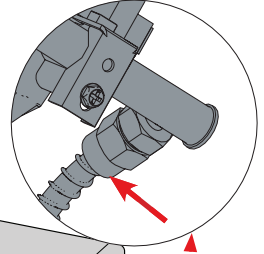

33

Parts List / Liste des pieces / Lista de partes

	Part # / Partie # / Parte #	P500	P500RSIB	P500RSIB-PHM	P665	P665RSIB
1	N010-0971-SS	x	x			
	N010-0971-BK	x	x			
	N010-0971-CH		x			
	N010-0971-MK			x		
	N010-1130-SS				x	x
	N010-1130-BK				x	x
	N010-1130-CH					x
2	N385-0307-SER	x	x		x	x
	N385-0307-BK-SER			x		
3	S91003	x	x		x	x
	S91010			x		
4	N510-0013	x	x	x	x	x
5	N010-1092-SER	x	x	x	x	x
6	S87011	x	x	x	x	x
7	S87001	x	x	x	x	x
8	N010-0764	x	x			
	N010-1403-SER			x		
	N010-1129				x	x
9	N570-0012	x	x	x	x	x
10	N450-0006	x	x	x	x	x
11	W735-0011	x	x	x	x	x
12	N520-0034	x	x	ac		
	71500	ac	ac	x		
	N520-0047				x	x
13	S83011	x	x			
	S83006	ac	ac			
	N305-0134			x		
	N305-0084				x	x
	N305-0103				x	x
14	N350-0069		x	x		x
15	N100-0045-SER		x	x		x
16	N010-0736		p	p		
	N010-0737		n	n		
	N010-1151					p
	N010-1152					n
17	N080-0282-GY1HT	x	x		x	x
	N080-0282-BK1HL			x		
18	N200-0097-GY1HT	x				
	N200-0131-GY1HT				x	
19	N200-0119-GY1SG	x	x			
	N200-0119-BK1HL			x		
	N200-0132-GY1SG				x	x
20	N010-1090-SER	x	x			
	N010-1400-SER			x		
	N010-1122-SER				x	x
21	N570-0008	x	x	x	x	x
22	N570-0017	x	x	x	x	x
23	N475-0016	x	x	x	x	x
24	N570-0086	x	x	x	x	x
25	N710-0093	x	x	x		
	N710-0115				x	x
26	N710-0062	x	x	x	x	x
27	62007	x	x	x	x	x
28	N570-0122	x	x	x	x	x
29	N105-0012	n	n	n	n	n

x- standard part
p- propane
n- natural
ac- accessory

x- standard
p- propane
n- gas naturel
ac- accessoire

x- standard
p- propano
n- gas natural
ac- accesorio