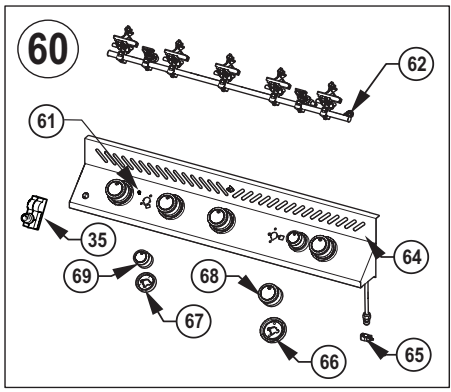

Part # / Partie # / Parte #	P500	P500RSIB	P500RSIB-PHM	P665	P665RSIB
85	N120-0029-GY0TX	x	x		x	x
	N120-0029-BK0TX			x		
86	N370-0092		x	x		
	N555-0038		x	x		
	N370-0900					x
	N555-0060					x
87	N010-1107-SER				x	x
	N010-1108-SER				x	x
	N010-1109-SER				x	x
88	N325-0108-SER				x	x
89	N735-0002				x	x
90	N570-0118				x	x
91	N105-0011	x	x	x	x	x
92	55110				x	x
93	S87015	x	x			
	N370-1045-SER			x		
94	N010-0996-SER	x	x			
	N010-0768-SER	x	x			
	N010-1091-SER		x			
	N010-1399-SER			x		
95	N485-0028	x	x	x		
96	N160-0022	x	x			
	N160-0022-BK0TX			x		
97	N340-0007	x	x	x		
98	N570-0082	x	x	x		
99	N325-0103-SER	x	x			
	N325-0103-BK-SER			x		
100	N080-0360	x	x	x		
101	N080-0359	x	x	x		
102	N720-0044	x	x	x		
	N720-0071				x	x
103	N255-0027	x	x	x		
	N255-0026				x	p
	N255-0059					n
104	N215-0016	ac	ac	ac		
	N215-0015				ac	ac
	N020-0176	x	x	x		
	N020-0178				x	x

Accessories Parts List / Liste des pièces accessoires / Lista de piezas de accesorios

	Description / La Description / Descripción	P500	P500RSIB	P500RSIB-PHM	P665	P665RSIB
61500	Cover / Housse / Funda de la Parrilla	ac	ac	ac		
61665	Cover / Housse / Funda de la Parrilla				ac	ac
56040	Cast Iron Griddle / Plaque de Cuisson en Fonte / Plancha de hierro fundido	ac	ac	ac	ac	ac
67732	Smoke Tray / Bac à Fumée / Bandeja de Humo	ac	ac	ac	ac	ac
62007	Charcoal Tray / Support à Charbon / Bandeja para Carbón	ac	ac	ac	ac	ac
S82003	Caster Kit / Kit de Roulettes / Kit de Ruedas	ac	ac	ac		
62023	Grease Trays Foil (3 pieces) / Ensemble de 3 Réceptiers à Graisse Foil / Bandejas Desechables Para Grasa (3 piezas)	ac	ac	ac		

x- standard part
p- propane
n- natural
ac- accessory

x- standard
p- propane
n- gas naturel
ac- accessoire

x- standard
p- propano
n- gas natural
ac- accesorio