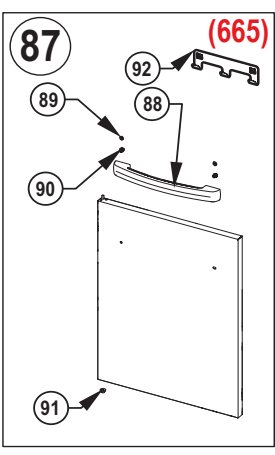

Part # / Partie # / Parte #	P500	P500RSIB	P500RSIB-PHM	P665	P665RSIB
85	N120-0029-GY0TX	x	x		x	x
	N120-0029-BK0TX			x		
86	N370-0092		x	x		
	N555-0038		x	x		
	N370-0900					x
	N555-0060					x
87	N010-1107-SER				x	x
	N010-1108-SER				x	x
	N010-1109-SER				x	x
88	N325-0108-SER				x	x
89	N735-0002				x	x
90	N570-0118				x	x
91	N105-0011	x	x	x	x	x
92	55110				x	x
93	S87015	x	x			
	N370-1045-SER			x		
94	N010-0996-SER	x	x			
	N010-0768-SER	x	x			
	N010-1091-SER		x			
	N010-1399-SER			x		
95	N485-0028	x	x	x		
96	N160-0022	x	x			
	N160-0022-BK0TX			x		
97	N340-0007	x	x	x		
98	N570-0082	x	x	x		
99	N325-0103-SER	x	x			
	N325-0103-BK-SER			x		
100	N080-0360	x	x	x		
101	N080-0359	x	x	x		
102	N720-0044	x	x	x		
	N720-0071				x	x
103	N255-0027	x	x	x		
	N255-0026				x	p
	N255-0059					n
104	N215-0016	ac	ac	ac		
	N215-0015				ac	ac
	N020-0176	x	x	x		
	N020-0178				x	x

Accessories Parts List / Liste des pièces accessoires / Lista de piezas de accesorios

	Description / La Description / Descripción	P500	P500RSIB	P500RSIB-PHM	P665	P665RSIB
61500	Cover / Housse / Funda de la Parrilla	ac	ac	ac		
61665	Cover / Housse / Funda de la Parrilla				ac	ac
56040	Cast Iron Griddle / Plaque de Cuisson en Fonte / Plancha de hierro fundido	ac	ac	ac	ac	ac
67732	Smoke Tray / Bac à Fumée / Bandeja de Humo	ac	ac	ac	ac	ac
62007	Charcoal Tray / Support à Charbon / Bandeja para Carbón	ac	ac	ac	ac	ac
S82003	Caster Kit / Kit de Roulettes / Kit de Ruedas	ac	ac	ac		
62023	Grease Trays Foil (3 pieces) / Ensemble de 3 Réceptiers à Graisse Foil / Bandejas Desechables Para Grasa (3 piezas)	ac	ac	ac		

x- standard part
p- propane
n- natural
ac- accessory

x- standard
p- propane
n- gas naturel
ac- accessoire

x- standard
p- propano
n- gas natural
ac- accesorio