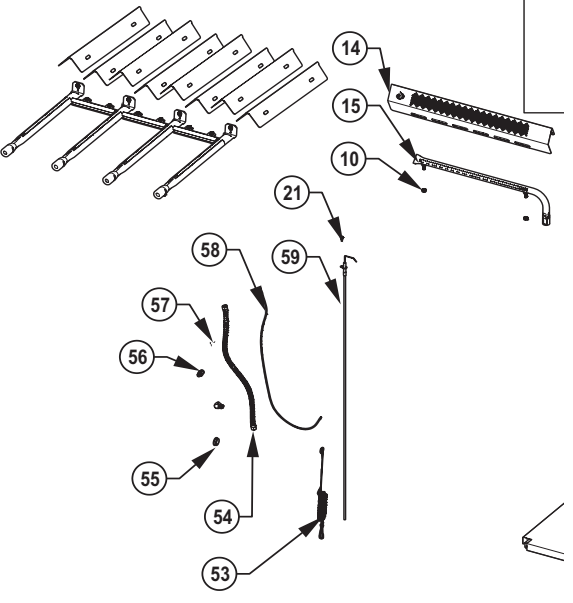

Part # / Partie # / Parte #	P500	P500RSIB	P500RSIB-PHM	P665	P665RSIB
85	N120-0029-GY0TX	x	x		x	x
	N120-0029-BK0TX			x		
86	N370-0092		x	x		
	N555-0038		x	x		
	N370-0900					x
	N555-0060					x
87	N010-1107-SER				x	x
	N010-1108-SER				x	x
	N010-1109-SER				x	x
88	N325-0108-SER				x	x
89	N735-0002				x	x
90	N570-0118				x	x
91	N105-0011	x	x	x	x	x
92	55110				x	x
93	S87015	x	x			
	N370-1045-SER			x		
94	N010-0996-SER	x	x			
	N010-0768-SER	x	x			
	N010-1091-SER		x			
	N010-1399-SER			x		
95	N485-0028	x	x	x		
96	N160-0022	x	x			
	N160-0022-BK0TX			x		
97	N340-0007	x	x	x		
98	N570-0082	x	x	x		
99	N325-0103-SER	x	x			
	N325-0103-BK-SER			x		
100	N080-0360	x	x	x		
101	N080-0359	x	x	x		
102	N720-0044	x	x	x		
	N720-0071				x	x
103	N255-0027	x	x	x		
	N255-0026				x	p
	N255-0059					n
104	N215-0016	ac	ac	ac		
	N215-0015				ac	ac
	N020-0176	x	x	x		
	N020-0178				x	x

Accessories Parts List / Liste des pièces accessoires / Lista de piezas de accesorios

	Description / La Description / Descripción	P500	P500RSIB	P500RSIB-PHM	P665	P665RSIB
61500	Cover / Housse / Funda de la Parrilla	ac	ac	ac		
61665	Cover / Housse / Funda de la Parrilla				ac	ac
56040	Cast Iron Griddle / Plaque de Cuisson en Fonte / Plancha de hierro fundido	ac	ac	ac	ac	ac
67732	Smoke Tray / Bac à Fumée / Bandeja de Humo	ac	ac	ac	ac	ac
62007	Charcoal Tray / Support à Charbon / Bandeja para Carbón	ac	ac	ac	ac	ac
S82003	Caster Kit / Kit de Roulettes / Kit de Ruedas	ac	ac	ac		
62023	Grease Trays Foil (3 pieces) / Ensemble de 3 Réceptiers à Graisse Foil / Bandejas Desechables Para Grasa (3 piezas)	ac	ac	ac		

x- standard part
p- propane
n- natural
ac- accessory

x- standard
p- propane
n- gas naturel
ac- accessoire

x- standard
p- propano
n- gas natural
ac- accesorio